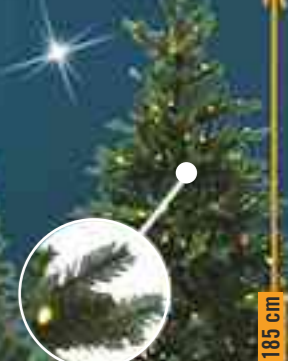

Die Größe erkennst Du auf den ersten Blick anhand der Etikettenfarbe.

NORDMANNgold-Tannen
zeichnen sich aus durch:
• gleichmäßiges Dunkelgrün
• saftige Farben
• weiche Nadeln
• lange Haltbarkeit
Mehr Infos und der Produktionsfilm:

KRINNER **29⁹⁵**
**passender
Weihnachtsbaumständer**
„Green Line Comfort Grip S“
- Baumhöhe: bis 220 cm 10552990

aus 100 % recyceltem Kunststoff

Zweitbaum

künstliche Bäume *Lafiora*

100-125 cm

z. B.
100-125 cm
39⁹⁹

19⁹⁹
Nordmann-Tanne
inkl. Holzbaumständer
- 80-100 cm 8894404

kein Baumständer erforderlich

185 cm

149.-
„Chamonix“
- H: 185 cm 10415194

185 cm

219.-
„Salzburg“
- H: 185 cm 10415207

mit LED-Beleuchtung